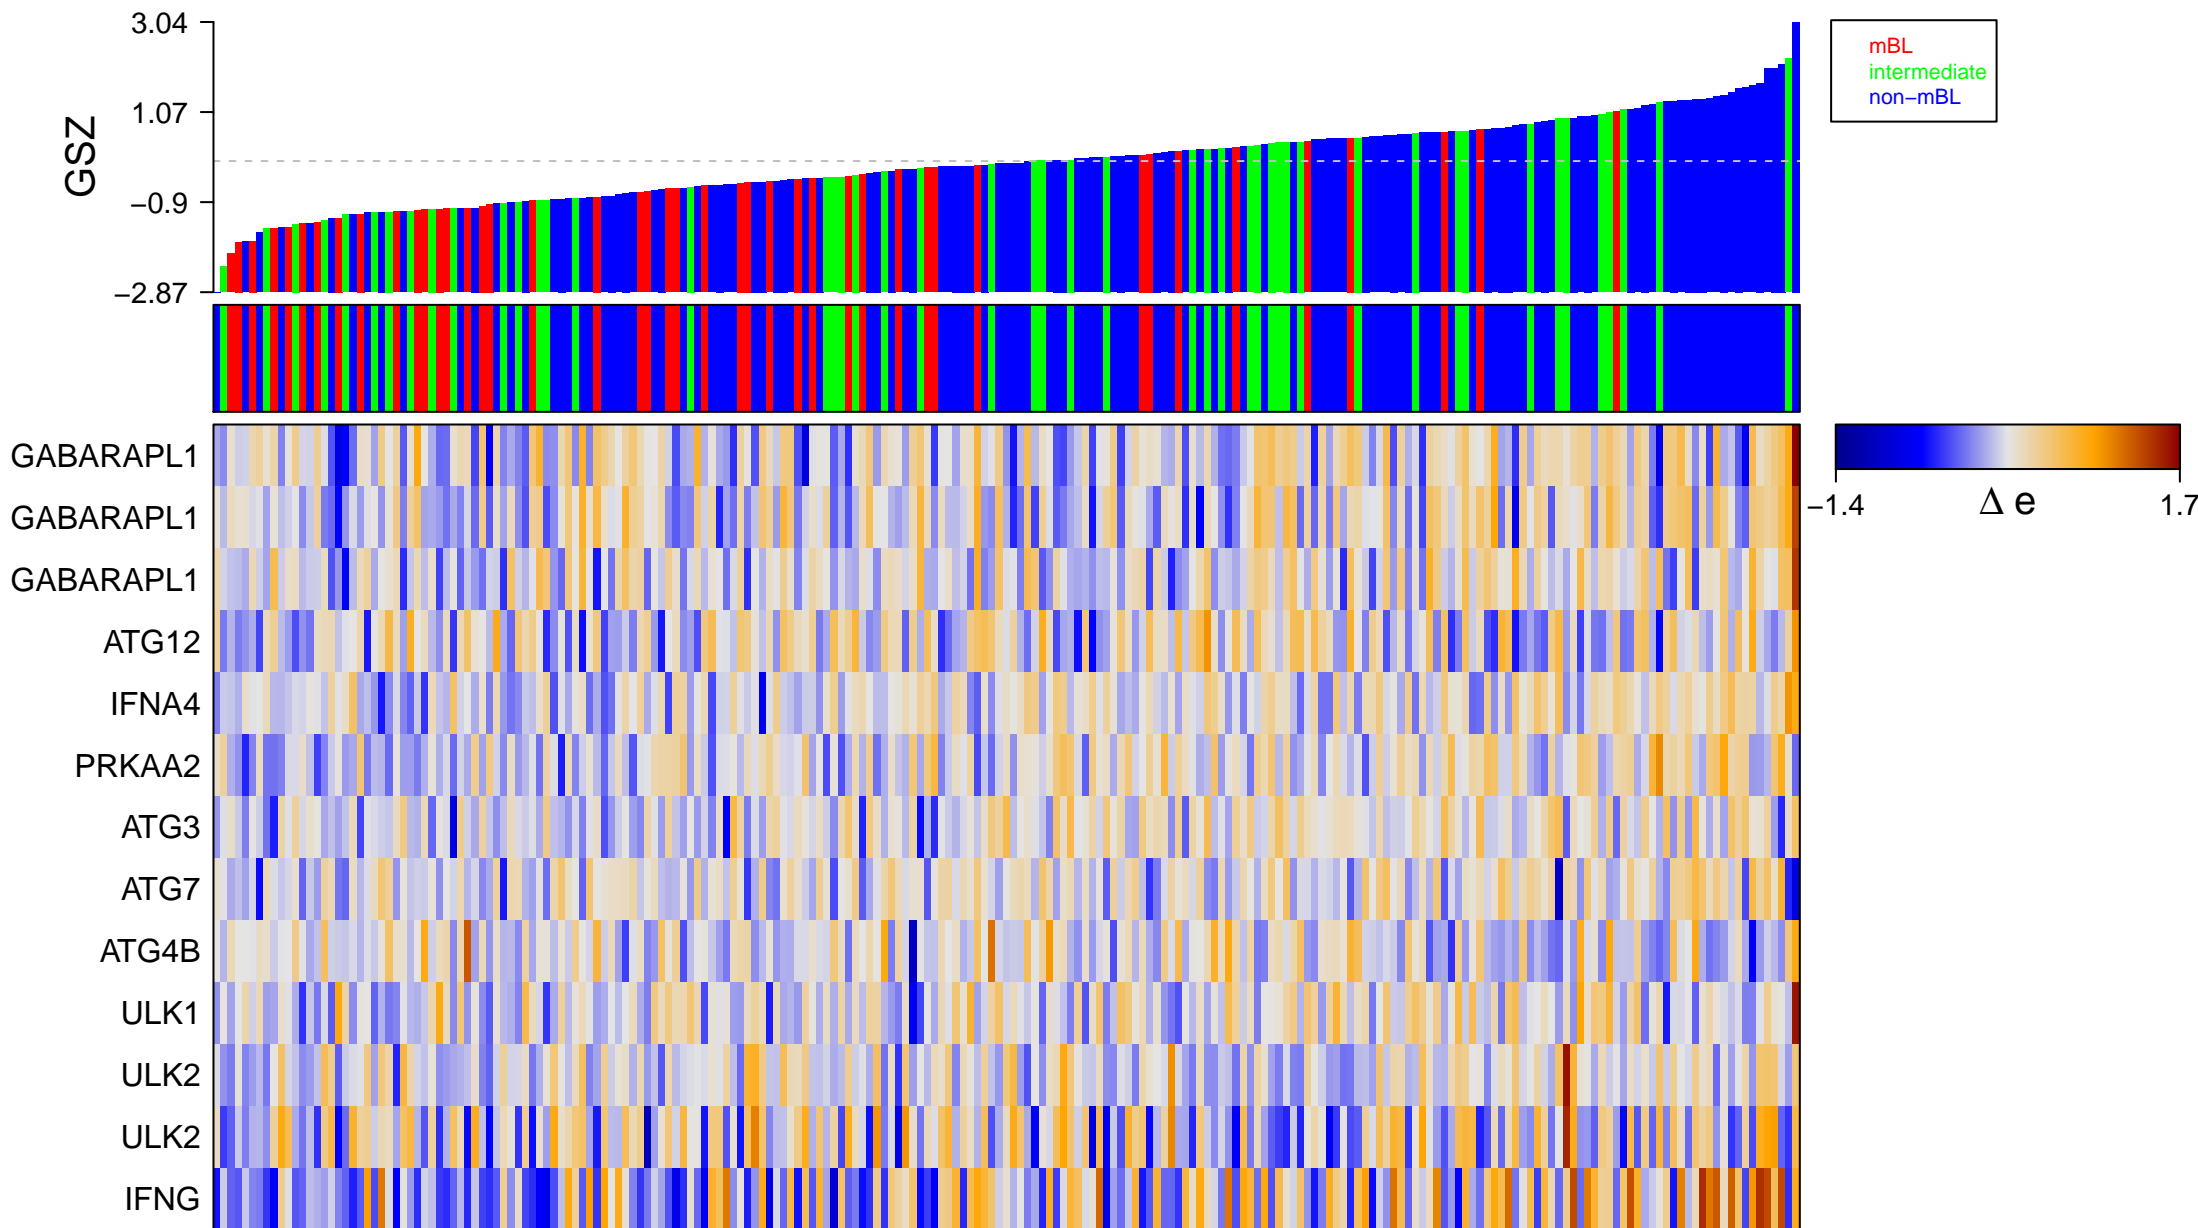

KEGG_REGULATION_OF_AUTOPHAGY

KEGG_REGULATION_OF_AUTOPHAGY

■ on
■ -
□ off

KEGG_REGULATION_OF_AUTOPHAGY