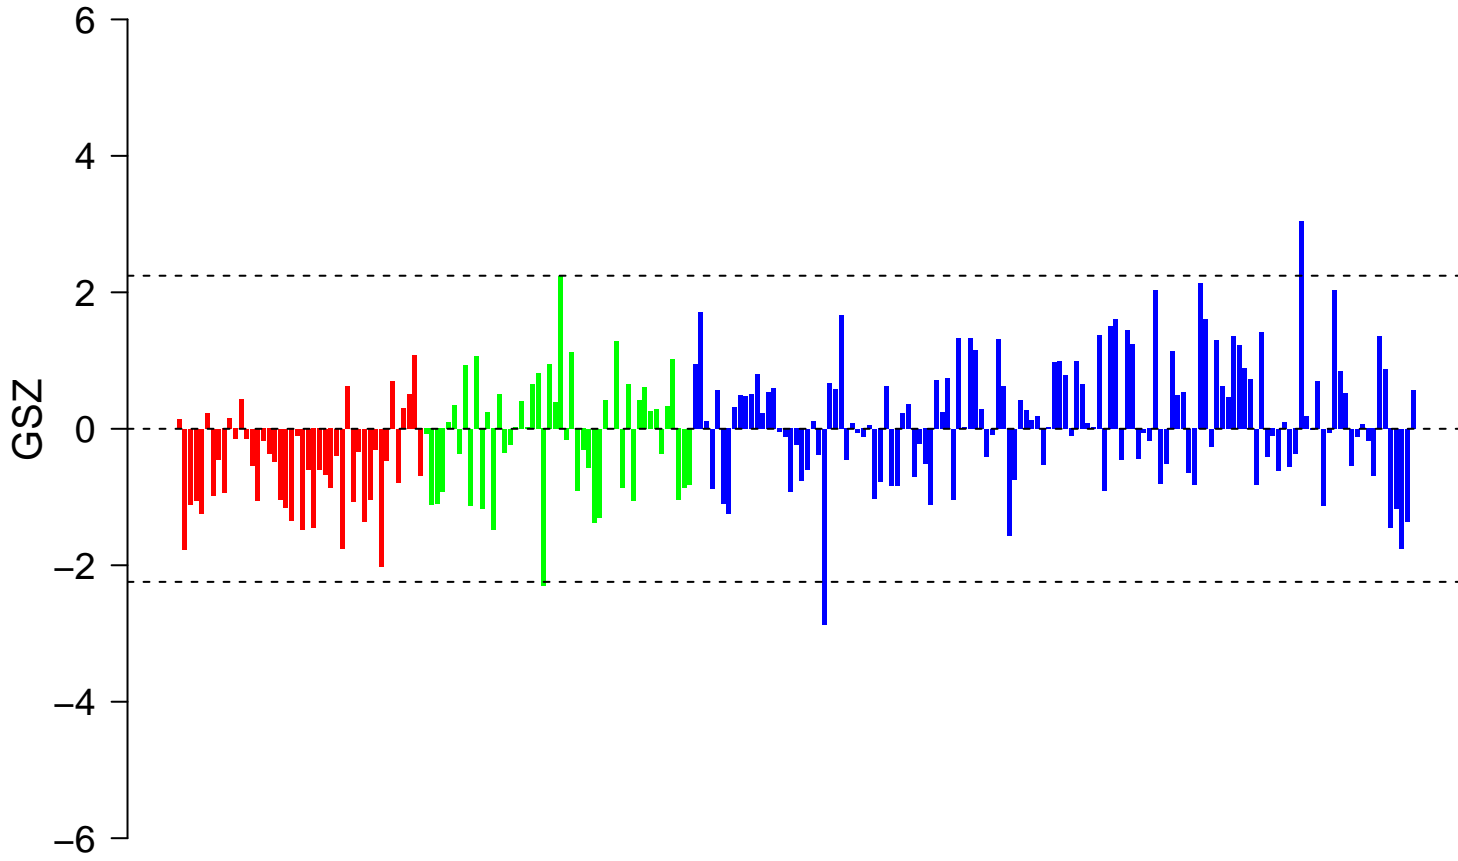

KEGG_REGULATION_OF_AUTOPHAGY

KEGG_REGULATION_OF_AUTOPHAGY

■ on
■ -
□ off

KEGG_REGULATION_OF_AUTOPHAGY